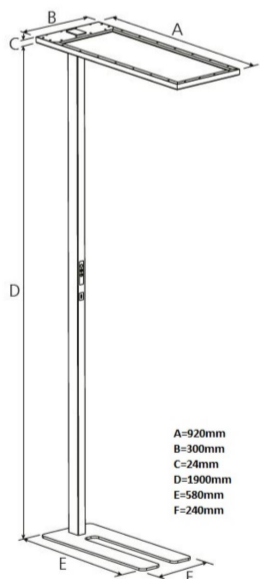

Futur 2 Stehleuchte

Article Nr.

FUT.940.100.WH.PIR

Anwendungsbereich

Diese freistehende Lampe besteht aus drei Teilen: flachem Lampenkörper, Lampenmast und Lampensockel. Mit einem präzisen optischen Design (UGR <16, Beleuchtung um 75 % und 25 % nach unten) verfügt es über direkte und indirekte Beleuchtung, die für eine gleichmäßigere und angenehmere Lichtwirkung sorgt. Lampenmast mit: Stecker, Berührbarer 0-10-V-Dimmer, Lichtsensor, PIR-Sensormodul und USB-Anschluss. Die Konfiguration der Leuchte per Knopfdruck ausgelöst und dann läuft alles vollautomatisch, sind es die Lichtsteuermodule austauschbar, was sich sehr gut für moderne Büroumgebungen eignet.

Ausstrahlwinkel

180°

Breite

300mm

Diffusor

Prisma

Eingangsfrequenz

50Hz

Energieklasse

A++

Entblendungswert

<16 UGR

Farbtoleranz

MacAdam 3

Farbwiedergabe

>90 CRI

Gehäusfarbe

weiss

Garantiejahre

3 Jahre

Höhe

1925mm

Kabelfarbe

weiss

Länderkennzeichnung

CN

Länge

920mm

Lebensdauer

min 50.000 Stunden

Leistung

100W

Lichtquelle

LED

Lichtstrom

12000lm

Lichtfarbe

4000K

Lichtstromtoleranz

-/+ 10%

Material

Aluminium

Montageart

Stehleuchte

Schlagfestigkeit (IK)

IK08

Schaltung

PIR-Sensor / Tageslichtsensor

Schutzart

IP20

Schutzklasse

2