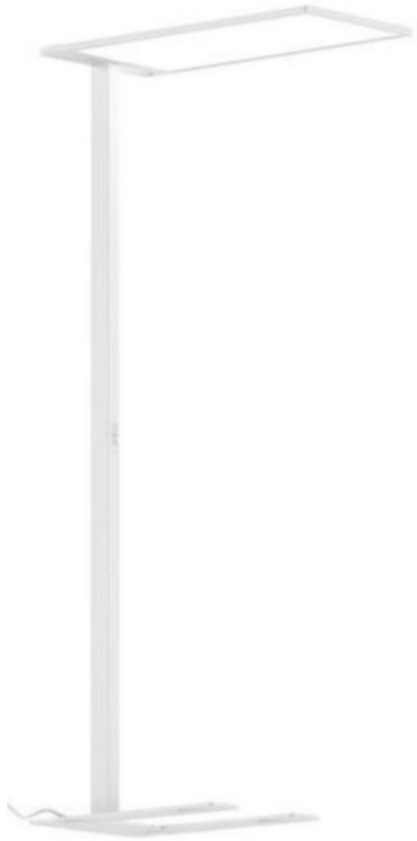

## Futur 2 Stehleuchte

### Anwendungsbereich

Diese freistehende Lampe besteht aus drei Teilen: flachem Lampenkörper, Lampenmast und Lampensockel. Mit einem präzisen optischen Design (UGR <16, Beleuchtung um 75 % und 25 % nach unten) verfügt es über direkte und indirekte Beleuchtung, die für eine gleichmäßigere und angenehmere Lichtwirkung sorgt. Lampenmast mit: Stecker, Berührbarer 0-10-V-Dimmer, Lichtsensor, PIR-Sensormodul und USB-Anschluss. Die Konfiguration der Leuchte per Knopfdruck ausgelöst und dann läuft alles vollautomatisch, sind es die Lichtsteuermodule austauschbar, was sich sehr gut für moderne Büroumgebungen eignet.

### Breite

300mm

### Diffusor

Prisma