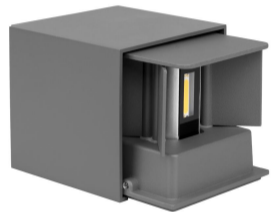

SIRA Quadro hellgrau

**Article Nr.**

SIR.830.006.GR.ON

Breite

100mm

Diffusor

Opal

Eingangsfrequenz

>80 CRI

Gehäusfarbe

grau

Garantiejahre

3 Jahre

Höhe

100mm

Konverter

3000K

Lichtstromtoleranz

-/+ 10%

Material

Aluminium

Montageart

Anbau

Schlagfestigkeit (IK)