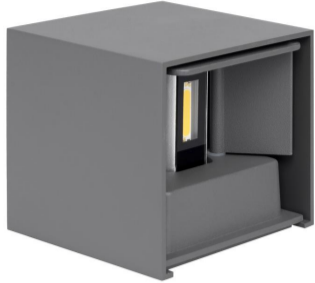

SIRA Quadro hellgrau

**Article Nr.**

SIR.830.006.GR.ON

Breite

100mm

Diffusor

Opal

Eingangsfrequenz

>80 CRI

Gehäusfarbe

grau

Garantiejahre

3 Jahre

Höhe

100mm

Konverter

3000K

Lichtstromtoleranz

-/+ 10%

Material

Aluminium

Montageart

Anbau

Schlagfestigkeit (IK)