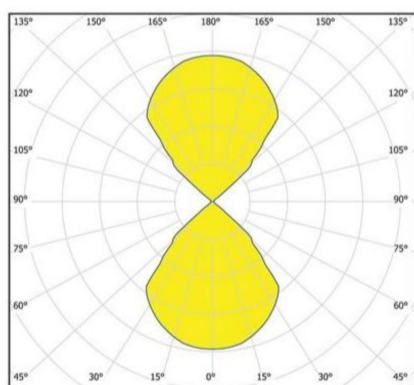

SIRA Quadro Dali schwarz

Article Nr.	SIR.930.008.BK.DA
Breite	100mm
Diffusor	Opal
Eingangsfrequenz	50Hz
Energieklasse	A++
Entblendungswert	<16 UGR
Farbtoleranz	MacAdam 3
Farbwiedergabe	>90 CRI
Gehäusfarbe	schwarz
Garantiejahre	3 Jahre
Höhe	100mm
Konverter	Integriert
Länderkennzeichnung	CN
Länge	100mm
Lebensdauer	min 50.000 Stunden
Leistung	7.9W
Leuchtenform	quadratisch
Lichtquelle	COB
Lichtstrom	544lm
Lichtfarbe	3000K
Lichtstromtoleranz	-/+ 10%
Material	Aluminium
Montageart	Anbau
Schlagfestigkeit (IK)	IK08
Schaltung	Dali
Schutzart	IP65
Speisungen	220-240V