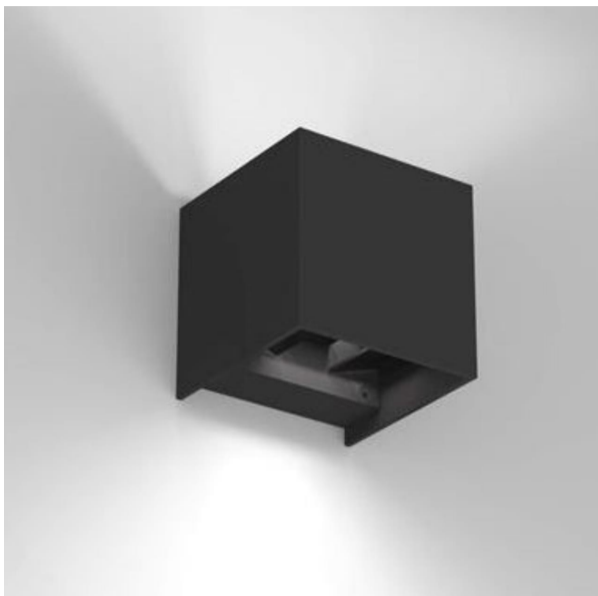

SIRA Quadro Dali schwarz

Article Nr.	SIR.930.008.BK.DA
Breite	100mm
Diffusor	Opal
Eingangsfrequenz	50Hz
Energieklasse	A++
Entblendungswert	<16 UGR
Farbtoleranz	MacAdam 3
Farbwiedergabe	>90 CRI
Gehäusfarbe	schwarz
Garantiejahre	3 Jahre
Höhe	100mm
Konverter	Integriert
Länderkennzeichnung	CN
Länge	100mm
Lebensdauer	min 50.000 Stunden
Leistung	7.9W
Leuchtenform	quadratisch
Lichtquelle	COB
Lichtstrom	544lm
Lichtfarbe	3000K
Lichtstromtoleranz	-/+ 10%
Material	Aluminium
Montageart	Anbau
Schlagfestigkeit (IK)	IK08
Schaltung	Dali
Schutzart	IP65
Speisungen	220-240V