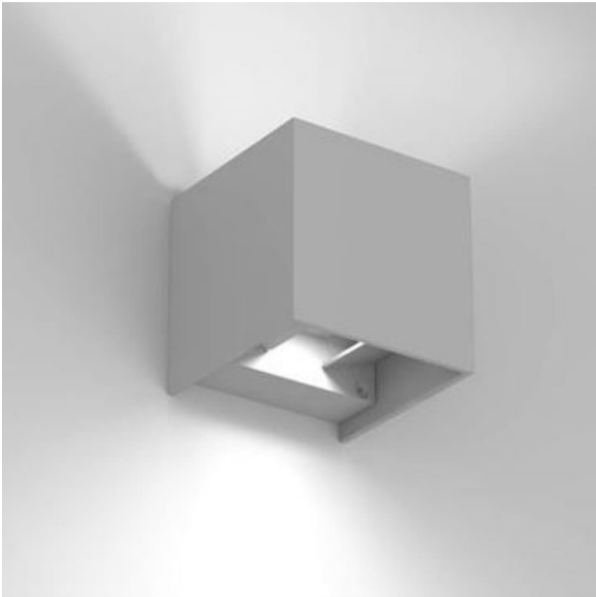

SIRA Quadro Dali hellgrau

**Article Nr.**

SIR.930.008.GR.DA

Breite

100mm

Diffusor

Opal

Eingangsfrequenz

>90 CRI

Gehäusfarbe

hellgrau

Garantiejahre

3 Jahre

Höhe

100mm

Konverter

3000K

Lichtstromtoleranz

-/+ 10%

Material

Aluminium

Montageart

Anbau

Schlagfestigkeit (IK)