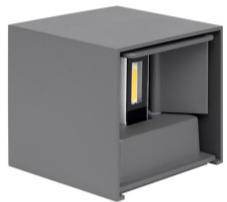

SIRA Quadro Dali hellgrau

**Article Nr.**

SIR.930.008.GR.DA

Breite

100mm

Diffusor

Opal

Eingangsfrequenz

>90 CRI

Gehäusfarbe

hellgrau

Garantiejahre

3 Jahre

Höhe

100mm

Konverter