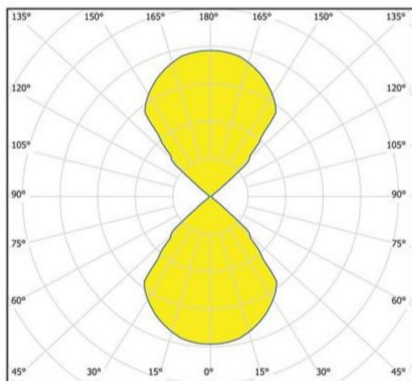

SIRA Quadro Dali hellgrau

**Article Nr.**

SIR.930.008.GR.DA

Breite

100mm

Diffusor

Opal

Eingangsfrequenz