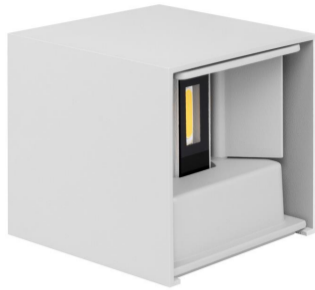

SIRA Quadro Dali weiss

**Article Nr.**

SIR.930.008.WH.DA

Breite

100mm

Diffusor

Opal

Eingangsfrequenz

>90 CRI

Gehäusfarbe

weiss

Garantiejahre

3 Jahre

Höhe

100mm

Konverter