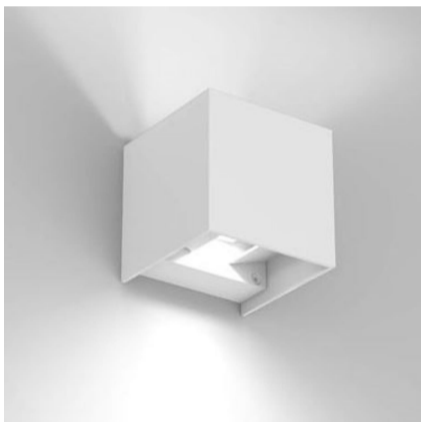

SIRA Quadro Dali weiss

**Article Nr.**

SIR.930.008.WH.DA

Breite

100mm

Diffusor

Opal

Eingangsfrequenz

>90 CRI

Gehäusfarbe

weiss

Garantiejahre

3 Jahre

Höhe

100mm

Konverter