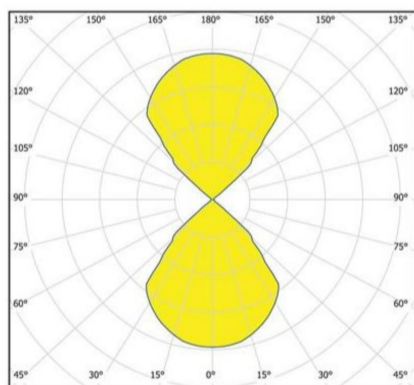

SIRA Quadro Dali weiss

**Article Nr.**

SIR.930.008.WH.DA

Breite

100mm

Diffusor

Opal

Eingangsfrequenz