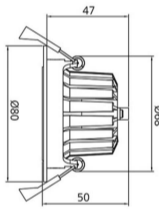

Juna Spot Einbauleuchte

Article Nr.	JUN.930.008.WH.DAPU.36
Ausstrahlwinkel	36°
Diffusor	transparent
Durchmesser	80mm
Eingangsfrequenz	50Hz
Energieklasse	A+++
Entblendungswert	<19 UGR
Farbtoleranz	MacAdam 3
Farbwiedergabe	>90 CRI
Gehäusfarbe	weiss
Garantiejahre	5 Jahre
Höhe	50mm
Konstantstrom	180mA
Konverter	extern
Lebensdauer	min 50.000 Stunden
Leistung	8W
Leuchtenform	rund
Lichtquelle	COB
Lichtstrom	600lm
Lichtfarbe	3000K
Lichtstromtoleranz	-/+ 10%
Lochausschnitt	68mm
Montageart	Einbau
Schlagfestigkeit (IK)	IK09
Schaltung	Dali
Schutzart	IP54
Schutzklasse	2
Speisungen	220-240V