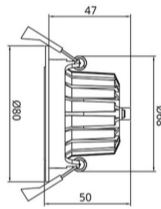

Juna Spot Einbauleuchte

Article Nr.	JUN.930.008.WH.DAPU.36
Ausstrahlwinkel	36°
Diffusor	transparent
Durchmesser	80mm
Eingangsfrequenz	50Hz
Energieklasse	A+++
Entblendungswert	<19 UGR
Farbtoleranz	MacAdam 3
Farbwiedergabe	>90 CRI
Gehäusfarbe	weiss
Garantiejahre	5 Jahre
Höhe	50mm
Konstantstrom	180mA
Konverter	extern
Lebensdauer	min 50.000 Stunden
Leistung	8W
Leuchtenform	rund
Lichtquelle	COB
Lichtstrom	530lm
Lichtfarbe	3000K
Lichtstromtoleranz	-/+ 10%
Lochausschnitt	68mm
Montageart	Einbau
Schlagfestigkeit (IK)	IK09
Schaltung	Dali
Schutzart	IP54
Schutzklasse	2
Speisungen	220-240V