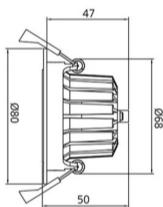

Juna Spot Einbauleuchte

Article Nr.	JUN.930.008.ALU.DAPU.36
Ausstrahlwinkel	36°
Diffusor	transparent
Durchmesser	80mm
Eingangsfrequenz	50Hz
Energieklasse	A+++
Entblendungswert	<19 UGR
Farbtoleranz	MacAdam 3
Farbwiedergabe	>90 CRI
Gehäusfarbe	aluminium
Garantiejahre	5 Jahre
Höhe	50mm
Konstantstrom	180mA
Konverter	extern
Lebensdauer	min 50.000 Stunden
Leistung	8W
Leuchtenform	rund
Lichtquelle	COB
Lichtstrom	530lm
Lichtfarbe	3000K
Lichtstromtoleranz	-/+ 10%
Lochausschnitt	68mm
Montageart	Einbau
Schlagfestigkeit (IK)	IK09
Schaltung	Dali
Schutzart	IP54
Schutzklasse	2
Speisungen	220-240V