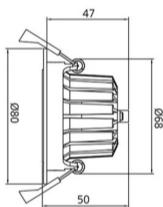

Juna Spot Einbauleuchte

Article Nr.	JUN.930.008.ALU.DAPU.36
Ausstrahlwinkel	36°
Diffusor	transparent
Durchmesser	80mm
Eingangsfrequenz	50Hz
Energieklasse	A+++
Entblendungswert	<19 UGR
Farbtoleranz	MacAdam 3
Farbwiedergabe	>90 CRI
Gehäusfarbe	aluminium
Garantiejahre	5 Jahre
Höhe	50mm
Konstantstrom	180mA
Konverter	extern
Lebensdauer	min 50.000 Stunden
Leistung	8W
Leuchtenform	rund
Lichtquelle	COB
Lichtstrom	600lm
Lichtfarbe	3000K
Lichtstromtoleranz	-/+ 10%
Lochausschnitt	68mm
Montageart	Einbau
Schlagfestigkeit (IK)	IK09
Schaltung	Dali
Schutzart	IP54
Schutzklasse	2
Speisungen	220-240V