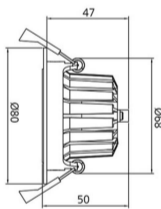

## Juna Spot Einbauleuchte

<b>Article Nr.</b>	JUN.930.008.BL.DAPU.36
<b>Ausstrahlwinkel</b>	36°
<b>Diffusor</b>	transparent
<b>Durchmesser</b>	80mm
<b>Eingangsfrequenz</b>	50Hz
<b>Energieklasse</b>	A+++
<b>Entblendungswert</b>	<19 UGR
<b>Farbtoleranz</b>	MacAdam 3
<b>Farbwiedergabe</b>	>90 CRI
<b>Gehäusfarbe</b>	schwarz
<b>Garantiejahre</b>	5 Jahre
<b>Höhe</b>	50mm
<b>Konstantstrom</b>	180mA
<b>Konverter</b>	extern
<b>Lebensdauer</b>	min 50.000 Stunden
<b>Leistung</b>	8W
<b>Leuchtenform</b>	rund
<b>Lichtquelle</b>	COB
<b>Lichtstrom</b>	530lm
<b>Lichtfarbe</b>	3000K
<b>Lichtstromtoleranz</b>	-/+ 10%
<b>Lochausschnitt</b>	68mm
<b>Montageart</b>	Einbau
<b>Schlagfestigkeit (IK)</b>	IK09
<b>Schaltung</b>	Dali
<b>Schutzart</b>	IP54
<b>Schutzklasse</b>	2
<b>Speisungen</b>	220-240V