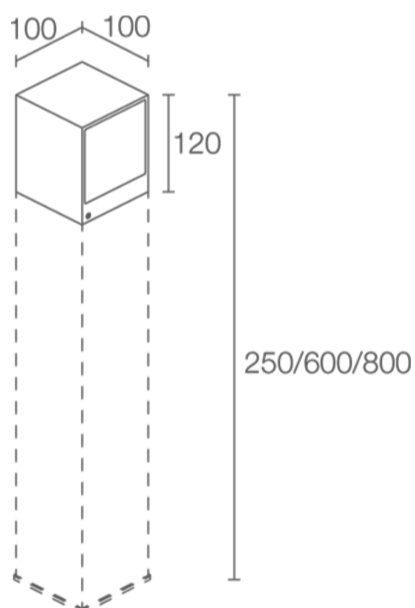

## Pollerleuchte Linear Kopf 2.1

<b>Article Nr.</b>	LIN.827.008.AH.ON.2.1
<b>Ausstrahlwinkel</b>	90°
<b>Breite</b>	100mm
<b>Diffusor</b>	transparent
<b>Eingangsfrequenz</b>	50Hz
<b>Energieklasse</b>	A++
<b>Entblendungswert</b>	<22 UGR
<b>Farbtoleranz</b>	MacAdam 3
<b>Farbwiedergabe</b>	>80 CRI
<b>Gehäusfarbe</b>	anthrazit
<b>Garantiejahre</b>	5 Jahre
<b>Höhe</b>	100mm
<b>Länderkennzeichnung</b>	
<b>Lebensdauer</b>	min 50.000 Stunden
<b>Leistung</b>	8.5W
<b>Leuchtenform</b>	quadratisch
<b>Lichtquelle</b>	COB
<b>Lichtstrom</b>	657lm
<b>Lichtfarbe</b>	2700K
<b>Lichtstromtoleranz</b>	-/+ 10%
<b>Material</b>	Aluminium
<b>Montageart</b>	Anbau
<b>Schlagfestigkeit (IK)</b>	IK07
<b>Schaltung</b>	ON/OFF
<b>Schutzart</b>	IP65
<b>Schutzklasse</b>	2
<b>Speisungen</b>	220-240V