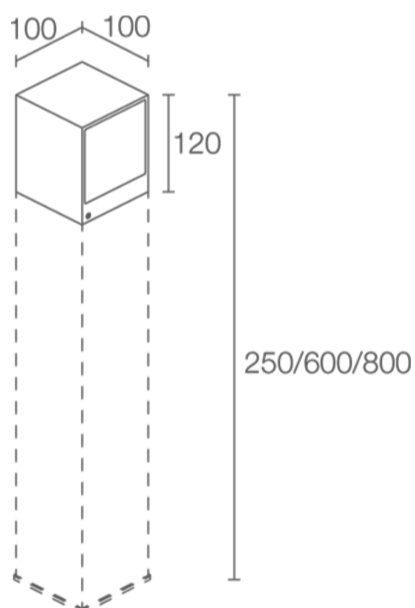

Pollerleuchte Linear Kopf 2.1

Article Nr.	LIN.827.008.COR.ON.2.1
Ausstrahlwinkel	90°
Breite	100mm
Diffusor	transparent
Eingangsfrequenz	50Hz
Energieklasse	A++
Entblendungswert	<22 UGR
Farbtoleranz	MacAdam 3
Farbwiedergabe	>80 CRI
Gehäusfarbe	cor-ten braun
Garantiejahre	5 Jahre
Höhe	100mm
Länderkennzeichnung	I
Lebensdauer	min 50.000 Stunden
Leistung	8.5W
Leuchtenform	quadratisch
Lichtquelle	COB
Lichtstrom	657lm
Lichtfarbe	2700K
Lichtstromtoleranz	-/+ 10%
Material	Aluminium
Monatageart	Anbau
Schlagfestigkeit (IK)	IK07
Schaltung	ON/OFF
Schutzart	IP65
Schutzklasse	2
Speisungen	220-240V