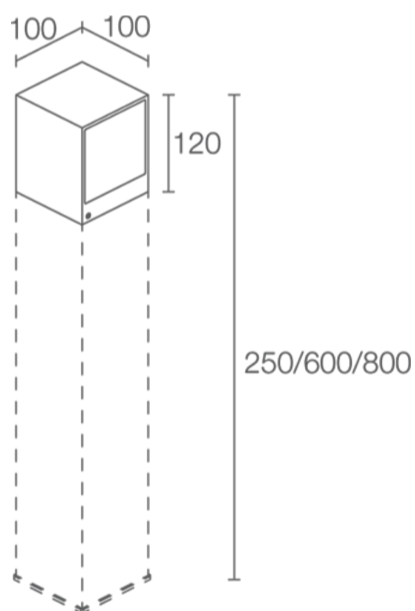

Pollerleuchte Linear Kopf 2.1

**Article Nr.**

LIN.840.008.AH.ON.2.1

Ausstrahlwinkel

90°

Breite

100mm

Diffusor

100mm

Länderkennzeichnung

I

Lebensdauer

min 50.000 Stunden

Leistung

8.5W

Leuchtenform