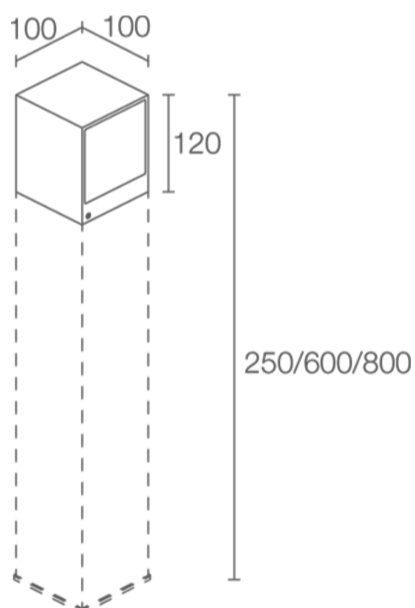

Pollerleuchte Linear Kopf 2.1

Article Nr.	LIN.840.008.GR.ON.2.1
Ausstrahlwinkel	90°
Breite	100mm
Diffusor	transparent
Eingangsfrequenz	50Hz
Energieklasse	A++
Entblendungswert	<22 UGR
Farbtoleranz	MacAdam 3
Farbwiedergabe	>80 CRI
Gehäusfarbe	grau
Garantiejahre	5 Jahre
Höhe	100mm
Länderkennzeichnung	I
Lebensdauer	min 50.000 Stunden
Leistung	8.5W
Leuchtenform	quadratisch
Lichtquelle	COB
Lichtstrom	657lm
Lichtfarbe	4000K
Lichtstromtoleranz	-/+ 10%
Material	Aluminium
Montageart	Anbau
Schlagfestigkeit (IK)	IK07
Schaltung	ON/OFF
Schutzart	IP65
Schutzklasse	2
Speisungen	220-240V