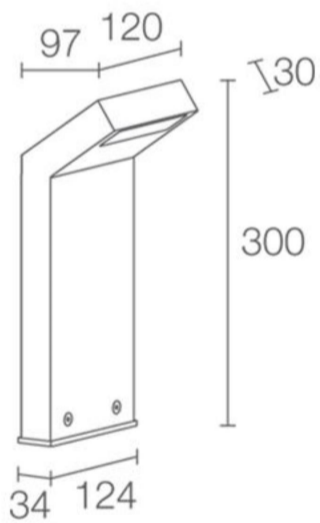

Pollerleuchte Plin 1.0

Article Nr.	PLIN.840.012.COR.ON.1.0
Ausstrahlwinkel	360°
Breite	124mm
Diffusor	transparent
Eingangsfrequenz	50Hz
Energieklasse	A++
Entblendungswert	<22 UGR
Farbtoleranz	MacAdam 3
Farbwiedergabe	>80 CRI
Gehäusfarbe	cor-ten braun
Garantiejahre	3 Jahre
Höhe	300mm
Länderkennzeichnung	I
Lebensdauer	min 50.000 Stunden
Leistung	12W
Leuchtenform	Rechteckig
Lichtquelle	COB
Lichtstrom	1242lm
Lichtfarbe	4000K
Lichtstromtoleranz	-/+ 10%
Material	Aluminium
Montageart	Anbau
Schlagfestigkeit (IK)	IK08
Schaltung	ON/OFF
Schutzart	IP65
Schutzklasse	2
Speisungen	220-240V