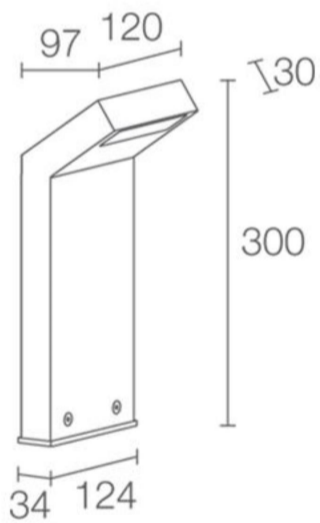

Pollerleuchte Plin 1.0

Article Nr.	PLIN.840.012.WH.ON.1.0
Ausstrahlwinkel	360°
Breite	124mm
Diffusor	transparent
Eingangsfrequenz	50Hz
Energieklasse	A++
Entblendungswert	<22 UGR
Farbtoleranz	MacAdam 3
Farbwiedergabe	>80 CRI
Gehäusfarbe	weiss
Garantiejahre	3 Jahre
Höhe	300mm
Länderkennzeichnung	I
Lebensdauer	min 50.000 Stunden
Leistung	12W
Leuchtenform	Rechteckig
Lichtquelle	COB
Lichtstrom	1242lm
Lichtfarbe	4000K
Lichtstromtoleranz	-/+ 10%
Material	Aluminium
Montageart	Anbau
Schlagfestigkeit (IK)	IK08
Schaltung	ON/OFF
Schutzart	IP65
Schutzklasse	2
Speisungen	220-240V