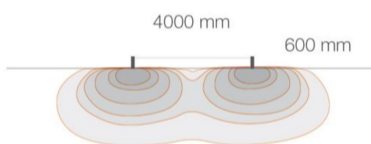

Pollerleuchte Plin 1.1

Article Nr.	PLIN.827.012.COR.ON.1.1
Ausstrahlwinkel	360°
Breite	124mm
Diffusor	transparent
Eingangsfrequenz	50Hz
Energieklasse	A++
Entblendungswert	<22 UGR
Farbtoleranz	MacAdam 3
Farbwiedergabe	>80 CRI
Gehäusfarbe	cor-ten braun
Garantiejahre	3 Jahre
Höhe	600mm
Länderkennzeichnung	I
Lebensdauer	min 50.000 Stunden
Leistung	12W
Leuchtenform	Rechteckig
Lichtquelle	COB
Lichtstrom	1242lm
Lichtfarbe	2700K
Lichtstromtoleranz	-/+ 10%
Material	Aluminium
Monatageart	Anbau
Schlagfestigkeit (IK)	IK08
Schaltung	ON/OFF
Schutzart	IP65
Schutzklasse	2
Speisungen	220-240V