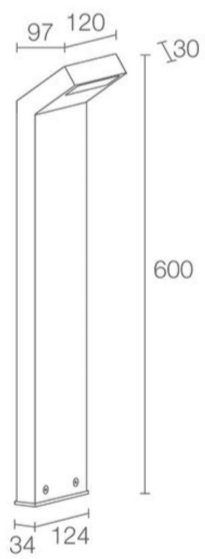

Pollerleuchte Plin 1.1

Article Nr.	PLIN.827.012.COR.ON.1.1
Ausstrahlwinkel	360°
Breite	124mm
Diffusor	transparent
Eingangsfrequenz	50Hz
Energieklasse	A++
Entblendungswert	<22 UGR
Farbtoleranz	MacAdam 3
Farbwiedergabe	>80 CRI
Gehäusfarbe	cor-ten braun
Garantiejahre	3 Jahre
Höhe	600mm
Länderkennzeichnung	I
Lebensdauer	min 50.000 Stunden
Leistung	12W
Leuchtenform	Rechteckig
Lichtquelle	COB
Lichtstrom	1242lm
Lichtfarbe	2700K
Lichtstromtoleranz	-/+ 10%
Material	Aluminium
Monatageart	Anbau
Schlagfestigkeit (IK)	IK08
Schaltung	ON/OFF
Schutzart	IP65
Schutzklasse	2
Speisungen	220-240V