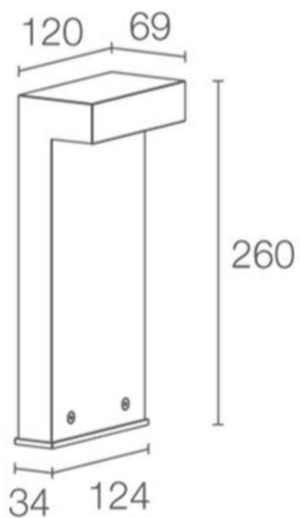

Pollerleuchte Plin 2.0

Article Nr.	PLIN.827.012.GR.ON.2.0
Ausstrahlwinkel	360°
Breite	124mm
Diffusor	transparent
Eingangsfrequenz	50Hz
Energieklasse	A++
Entblendungswert	<22 UGR
Farbtoleranz	MacAdam 3
Farbwiedergabe	>80 CRI
Gehäusfarbe	grau
Garantiejahre	3 Jahre
Höhe	260mm
Länderkennzeichnung	I
Lebensdauer	min 50.000 Stunden
Leistung	12W
Leuchtenform	Rechteckig
Lichtquelle	COB
Lichtstrom	1242lm
Lichtfarbe	2700K
Lichtstromtoleranz	-/+ 10%
Material	Aluminium
Montageart	Anbau
Schlagfestigkeit (IK)	IK08
Schaltung	ON/OFF
Schutzart	IP65
Schutzklasse	2
Speisungen	220-240V