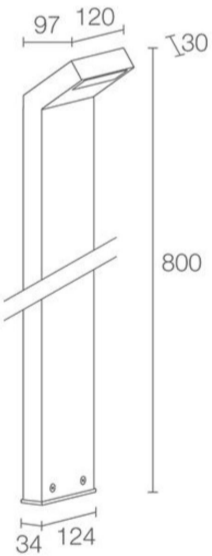

## Pollerleuchte Plin 1.2

<b>Article Nr.</b>	PLIN.827.012.WH.ON.1.2
<b>Ausstrahlwinkel</b>	360°
<b>Breite</b>	124mm
<b>Diffusor</b>	transparent
<b>Eingangsfrequenz</b>	50Hz
<b>Energieklasse</b>	A++
<b>Entblendungswert</b>	<22 UGR
<b>Farbtoleranz</b>	MacAdam 3
<b>Farbwiedergabe</b>	>80 CRI
<b>Gehäusfarbe</b>	weiss
<b>Garantiejahre</b>	3 Jahre
<b>Höhe</b>	800mm
<b>Länderkennzeichnung</b>	I
<b>Lebensdauer</b>	min 50.000 Stunden
<b>Leistung</b>	12W
<b>Leuchtenform</b>	Rechteckig
<b>Lichtquelle</b>	COB
<b>Lichtstrom</b>	1242lm
<b>Lichtfarbe</b>	2700K
<b>Lichtstromtoleranz</b>	-/+ 10%
<b>Material</b>	Aluminium
<b>Monatageart</b>	Anbau
<b>Schlagfestigkeit (IK)</b>	IK08
<b>Schaltung</b>	ON/OFF
<b>Schutzart</b>	IP65
<b>Schutzklasse</b>	2
<b>Speisungen</b>	220-240V