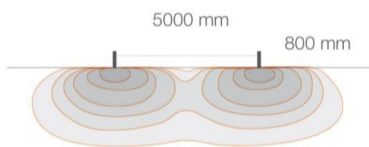

## Pollerleuchte Plin 1.2

<b>Article Nr.</b>	PLIN.827.012.WH.ON.1.2
<b>Ausstrahlwinkel</b>	360°
<b>Breite</b>	124mm
<b>Diffusor</b>	transparent
<b>Eingangsfrequenz</b>	50Hz
<b>Energieklasse</b>	A++
<b>Entblendungswert</b>	<22 UGR
<b>Farbtoleranz</b>	MacAdam 3
<b>Farbwiedergabe</b>	>80 CRI
<b>Gehäusfarbe</b>	weiss
<b>Garantiejahre</b>	3 Jahre
<b>Höhe</b>	800mm
<b>Länderkennzeichnung</b>	I
<b>Lebensdauer</b>	min 50.000 Stunden
<b>Leistung</b>	12W
<b>Leuchtenform</b>	Rechteckig
<b>Lichtquelle</b>	COB
<b>Lichtstrom</b>	1242lm
<b>Lichtfarbe</b>	2700K
<b>Lichtstromtoleranz</b>	-/+ 10%
<b>Material</b>	Aluminium
<b>Monatageart</b>	Anbau
<b>Schlagfestigkeit (IK)</b>	IK08
<b>Schaltung</b>	ON/OFF
<b>Schutzart</b>	IP65
<b>Schutzklasse</b>	2
<b>Speisungen</b>	220-240V