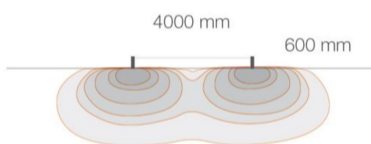

## Pollerleuchte Plin 1.1

<b>Article Nr.</b>	PLIN.830.012.COR.ON.1.1
<b>Ausstrahlwinkel</b>	360°
<b>Breite</b>	124mm
<b>Diffusor</b>	transparent
<b>Eingangsfrequenz</b>	50Hz
<b>Energieklasse</b>	A++
<b>Entblendungswert</b>	<22 UGR
<b>Farbtoleranz</b>	MacAdam 3
<b>Farbwiedergabe</b>	>80 CRI
<b>Gehäusfarbe</b>	cor-ten braun
<b>Garantiejahre</b>	3 Jahre
<b>Höhe</b>	600mm
<b>Länderkennzeichnung</b>	I
<b>Lebensdauer</b>	min 50.000 Stunden
<b>Leistung</b>	12W
<b>Leuchtenform</b>	Rechteckig
<b>Lichtquelle</b>	COB
<b>Lichtstrom</b>	1242lm
<b>Lichtfarbe</b>	3000K
<b>Lichtstromtoleranz</b>	-/+ 10%
<b>Material</b>	Aluminium
<b>Monatageart</b>	Anbau
<b>Schlagfestigkeit (IK)</b>	IK08
<b>Schaltung</b>	ON/OFF
<b>Schutzart</b>	IP65
<b>Schutzklasse</b>	2
<b>Speisungen</b>	220-240V