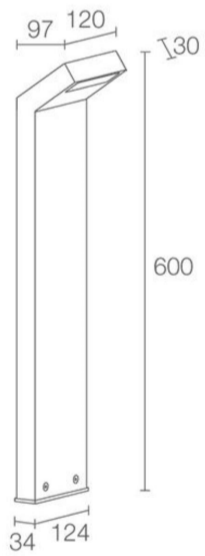

## Pollerleuchte Plin 1.1

<b>Article Nr.</b>	PLIN.830.012.COR.ON.1.1
<b>Ausstrahlwinkel</b>	360°
<b>Breite</b>	124mm
<b>Diffusor</b>	transparent
<b>Eingangsfrequenz</b>	50Hz
<b>Energieklasse</b>	A++
<b>Entblendungswert</b>	<22 UGR
<b>Farbtoleranz</b>	MacAdam 3
<b>Farbwiedergabe</b>	>80 CRI
<b>Gehäusfarbe</b>	cor-ten braun
<b>Garantiejahre</b>	3 Jahre
<b>Höhe</b>	600mm
<b>Länderkennzeichnung</b>	I
<b>Lebensdauer</b>	min 50.000 Stunden
<b>Leistung</b>	12W
<b>Leuchtenform</b>	Rechteckig
<b>Lichtquelle</b>	COB
<b>Lichtstrom</b>	1242lm
<b>Lichtfarbe</b>	3000K
<b>Lichtstromtoleranz</b>	-/+ 10%
<b>Material</b>	Aluminium
<b>Monatageart</b>	Anbau
<b>Schlagfestigkeit (IK)</b>	IK08
<b>Schaltung</b>	ON/OFF
<b>Schutzart</b>	IP65
<b>Schutzklasse</b>	2
<b>Speisungen</b>	220-240V