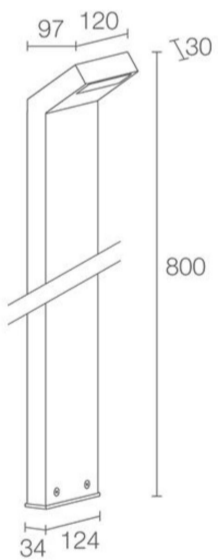

Pollerleuchte Plin 1.2

| | |
|------------------------------|-------------------------|
| Article Nr. | PLIN.830.012.COR.ON.1.2 |
| Ausstrahlwinkel | 360° |
| Breite | 124mm |
| Diffusor | transparent |
| Eingangsfrequenz | 50Hz |
| Energieklasse | A++ |
| Entblendungswert | <22 UGR |
| Farbtoleranz | MacAdam 3 |
| Farbwiedergabe | >80 CRI |
| Gehäusfarbe | cor-ten braun |
| Garantiejahre | 3 Jahre |
| Höhe | 800mm |
| Länderkennzeichnung | I |
| Lebensdauer | min 50.000 Stunden |
| Leistung | 12W |
| Leuchtenform | Rechteckig |
| Lichtquelle | COB |
| Lichtstrom | 1242lm |
| Lichtfarbe | 3000K |
| Lichtstromtoleranz | -/+ 10% |
| Material | Aluminium |
| Montageart | Anbau |
| Schlagfestigkeit (IK) | IK08 |
| Schaltung | ON/OFF |
| Schutzart | IP65 |
| Schutzklasse | 2 |
| Speisungen | 220-240V |