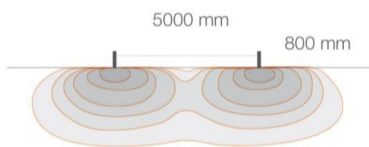

Pollerleuchte Plin 1.2

| | |
|------------------------------|-------------------------|
| Article Nr. | PLIN.830.012.COR.ON.1.2 |
| Ausstrahlwinkel | 360° |
| Breite | 124mm |
| Diffusor | transparent |
| Eingangsfrequenz | 50Hz |
| Energieklasse | A++ |
| Entblendungswert | <22 UGR |
| Farbtoleranz | MacAdam 3 |
| Farbwiedergabe | >80 CRI |
| Gehäusfarbe | cor-ten braun |
| Garantiejahre | 3 Jahre |
| Höhe | 800mm |
| Länderkennzeichnung | I |
| Lebensdauer | min 50.000 Stunden |
| Leistung | 12W |
| Leuchtenform | Rechteckig |
| Lichtquelle | COB |
| Lichtstrom | 1242lm |
| Lichtfarbe | 3000K |
| Lichtstromtoleranz | -/+ 10% |
| Material | Aluminium |
| Montageart | Anbau |
| Schlagfestigkeit (IK) | IK08 |
| Schaltung | ON/OFF |
| Schutzart | IP65 |
| Schutzklasse | 2 |
| Speisungen | 220-240V |