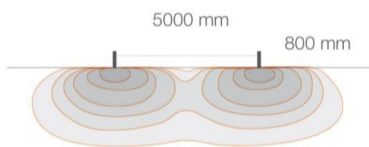

Pollerleuchte Plin 1.2

Article Nr.	PLIN.830.012.WH.ON.1.2
Ausstrahlwinkel	360°
Breite	124mm
Diffusor	transparent
Eingangsfrequenz	50Hz
Energieklasse	A++
Entblendungswert	<22 UGR
Farbtoleranz	MacAdam 3
Farbwiedergabe	>80 CRI
Gehäusfarbe	weiss
Garantiejahre	3 Jahre
Höhe	800mm
Länderkennzeichnung	I
Lebensdauer	min 50.000 Stunden
Leistung	12W
Leuchtenform	Rechteckig
Lichtquelle	COB
Lichtstrom	1242lm
Lichtfarbe	3000K
Lichtstromtoleranz	-/+ 10%
Material	Aluminium
Montageart	Anbau
Schlagfestigkeit (IK)	IK08
Schaltung	ON/OFF
Schutzart	IP65
Schutzklasse	2
Speisungen	220-240V