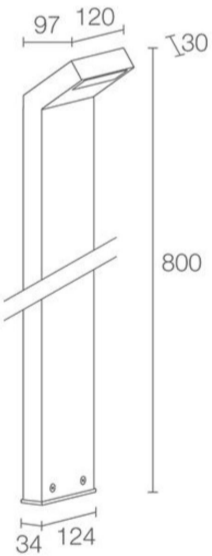

Pollerleuchte Plin 1.2

Article Nr.	PLIN.830.012.WH.ON.1.2
Ausstrahlwinkel	360°
Breite	124mm
Diffusor	transparent
Eingangsfrequenz	50Hz
Energieklasse	A++
Entblendungswert	<22 UGR
Farbtoleranz	MacAdam 3
Farbwiedergabe	>80 CRI
Gehäusfarbe	weiss
Garantiejahre	3 Jahre
Höhe	800mm
Länderkennzeichnung	I
Lebensdauer	min 50.000 Stunden
Leistung	12W
Leuchtenform	Rechteckig
Lichtquelle	COB
Lichtstrom	1242lm
Lichtfarbe	3000K
Lichtstromtoleranz	-/+ 10%
Material	Aluminium
Montageart	Anbau
Schlagfestigkeit (IK)	IK08
Schaltung	ON/OFF
Schutzart	IP65
Schutzklasse	2
Speisungen	220-240V