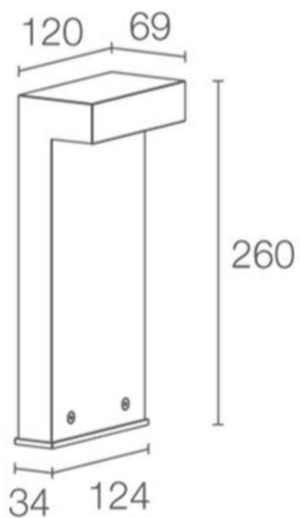

Pollerleuchte Plin 2.0

Article Nr.	PLIN.840.012.GR.ON.2.0
Ausstrahlwinkel	360°
Breite	124mm
Diffusor	transparent
Eingangsfrequenz	50Hz
Energieklasse	A++
Entblendungswert	<22 UGR
Farbtoleranz	MacAdam 3
Farbwiedergabe	>80 CRI
Gehäusfarbe	grau
Garantiejahre	3 Jahre
Höhe	260mm
Länderkennzeichnung	I
Lebensdauer	min 50.000 Stunden
Leistung	12W
Leuchtenform	Rechteckig
Lichtquelle	COB
Lichtstrom	1242lm
Lichtfarbe	4000K
Lichtstromtoleranz	-/+ 10%
Material	Aluminium
Montageart	Anbau
Schlagfestigkeit (IK)	IK08
Schaltung	ON/OFF
Schutzart	IP65
Schutzklasse	2
Speisungen	220-240V