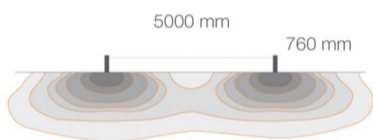

Pollerleuchte Plin 2.2

Article Nr.	PLIN.827.012.AH.ON.2.2
Ausstrahlwinkel	360°
Breite	124mm
Diffusor	transparent
Eingangsfrequenz	50Hz
Energieklasse	A++
Entblendungswert	<22 UGR
Farbtoleranz	MacAdam 3
Farbwiedergabe	>80 CRI
Gehäusfarbe	anthrazit
Garantiejahre	3 Jahre
Höhe	760mm
Länderkennzeichnung	I
Lebensdauer	min 50.000 Stunden
Leistung	12W
Leuchtenform	Rechteckig
Lichtquelle	COB
Lichtstrom	1242lm
Lichtfarbe	2700K
Lichtstromtoleranz	-/+ 10%
Material	Aluminium
Montageart	Anbau
Schlagfestigkeit (IK)	IK08
Schaltung	ON/OFF
Schutzart	IP65
Schutzklasse	2
Speisungen	220-240V