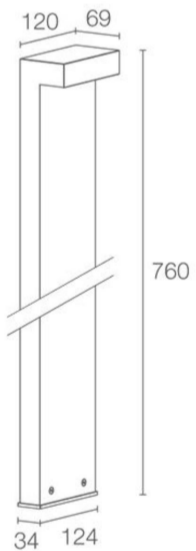

Pollerleuchte Plin 2.2

Article Nr.	PLIN.827.012.AH.ON.2.2
Ausstrahlwinkel	360°
Breite	124mm
Diffusor	transparent
Eingangsfrequenz	50Hz
Energieklasse	A++
Entblendungswert	<22 UGR
Farbtoleranz	MacAdam 3
Farbwiedergabe	>80 CRI
Gehäusfarbe	anthrazit
Garantiejahre	3 Jahre
Höhe	760mm
Länderkennzeichnung	I
Lebensdauer	min 50.000 Stunden
Leistung	12W
Leuchtenform	Rechteckig
Lichtquelle	COB
Lichtstrom	1242lm
Lichtfarbe	2700K
Lichtstromtoleranz	-/+ 10%
Material	Aluminium
Montageart	Anbau
Schlagfestigkeit (IK)	IK08
Schaltung	ON/OFF
Schutzart	IP65
Schutzklasse	2
Speisungen	220-240V