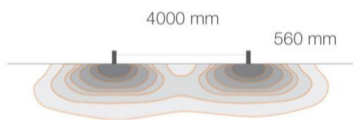

Pollerleuchte Plin 2.1

Article Nr.	PLIN.827.012.WH.ON.2.1
Ausstrahlwinkel	360°
Breite	124mm
Diffusor	transparent
Eingangsfrequenz	50Hz
Energieklasse	A++
Entblendungswert	<22 UGR
Farbtoleranz	MacAdam 3
Farbwiedergabe	>80 CRI
Gehäusfarbe	weiss
Garantiejahre	3 Jahre
Höhe	560mm
Länderkennzeichnung	I
Lebensdauer	min 50.000 Stunden
Leistung	12W
Leuchtenform	Rechteckig
Lichtquelle	COB
Lichtstrom	1242lm
Lichtfarbe	2700K
Lichtstromtoleranz	-/+ 10%
Material	Aluminium
Montageart	Anbau
Schlagfestigkeit (IK)	IK08
Schaltung	ON/OFF
Schutzart	IP65
Schutzklasse	2
Speisungen	220-240V