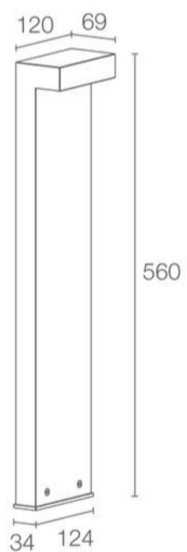

Pollerleuchte Plin 2.1

Article Nr.	PLIN.827.012.WH.ON.2.1
Ausstrahlwinkel	360°
Breite	124mm
Diffusor	transparent
Eingangsfrequenz	50Hz
Energieklasse	A++
Entblendungswert	<22 UGR
Farbtoleranz	MacAdam 3
Farbwiedergabe	>80 CRI
Gehäusfarbe	weiss
Garantiejahre	3 Jahre
Höhe	560mm
Länderkennzeichnung	I
Lebensdauer	min 50.000 Stunden
Leistung	12W
Leuchtenform	Rechteckig
Lichtquelle	COB
Lichtstrom	1242lm
Lichtfarbe	2700K
Lichtstromtoleranz	-/+ 10%
Material	Aluminium
Montageart	Anbau
Schlagfestigkeit (IK)	IK08
Schaltung	ON/OFF
Schutzart	IP65
Schutzklasse	2
Speisungen	220-240V