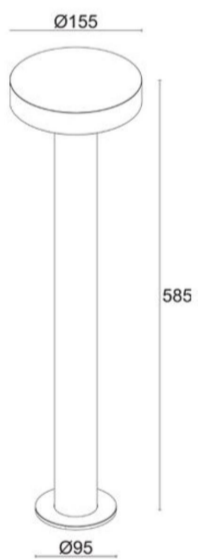

Pollerleuchte Plin 6.1

Article Nr.	PLIN.827.014.AH.ON.6.1
Ausstrahlwinkel	360°
Diffusor	transparent
Durchmesser	155mm
Eingangsfrequenz	50Hz
Energieklasse	A++
Entblendungswert	<22 UGR
Farbtoleranz	MacAdam 3
Farbwiedergabe	>80 CRI
Gehäusfarbe	anthrazit
Garantiejahre	3 Jahre
Höhe	585mm
Länderkennzeichnung	
Lebensdauer	min 50.000 Stunden
Leistung	14W
Leuchtenform	rund
Lichtquelle	COB
Lichtstrom	1560lm
Lichtfarbe	2700K
Lichtstromtoleranz	-/+ 10%
Material	Aluminium
Monatageart	Anbau
Schlagfestigkeit (IK)	IK08
Schaltung	ON/OFF
Schutzart	IP65
Schutzklasse	2
Speisungen	220-240V