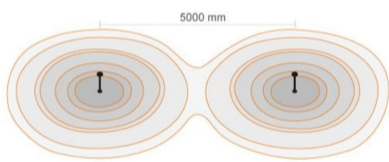

Pollerleuchte Plin 6.1

Article Nr.	PLIN.827.014.AH.ON.6.1
Ausstrahlwinkel	360°
Diffusor	transparent
Durchmesser	155mm
Eingangsfrequenz	50Hz
Energieklasse	A++
Entblendungswert	<22 UGR
Farbtoleranz	MacAdam 3
Farbwiedergabe	>80 CRI
Gehäusfarbe	anthrazit
Garantiejahre	3 Jahre
Höhe	585mm
Länderkennzeichnung	
Lebensdauer	min 50.000 Stunden
Leistung	14W
Leuchtenform	rund
Lichtquelle	COB
Lichtstrom	1560lm
Lichtfarbe	2700K
Lichtstromtoleranz	-/+ 10%
Material	Aluminium
Monatageart	Anbau
Schlagfestigkeit (IK)	IK08
Schaltung	ON/OFF
Schutzart	IP65
Schutzklasse	2
Speisungen	220-240V