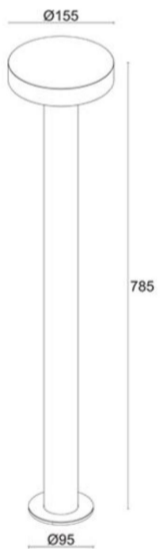

Pollerleuchte Plin 6.2

Article Nr.	PLIN.827.014.AH.ON.6.2
Ausstrahlwinkel	360°
Diffusor	transparent
Durchmesser	155mm
Eingangsfrequenz	50Hz
Energieklasse	A++
Entblendungswert	<22 UGR
Farbtoleranz	MacAdam 3
Farbwiedergabe	>80 CRI
Gehäusfarbe	anthrazit
Garantiejahre	3 Jahre
Höhe	785mm
Länderkennzeichnung	I
Lebensdauer	min 50.000 Stunden
Leistung	14W
Leuchtenform	rund
Lichtquelle	COB
Lichtstrom	1560lm
Lichtfarbe	2700K
Lichtstromtoleranz	-/+ 10%
Material	Aluminium
Monatageart	Anbau
Schlagfestigkeit (IK)	IK08
Schaltung	ON/OFF
Schutzart	IP65
Schutzklasse	2
Speisungen	220-240V