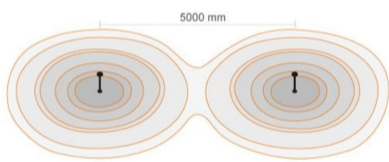

## Pollerleuchte Plin 6.1

<b>Article Nr.</b>	PLIN.827.014.COR.ON.6.1
<b>Ausstrahlwinkel</b>	360°
<b>Diffusor</b>	transparent
<b>Durchmesser</b>	155mm
<b>Eingangsfrequenz</b>	50Hz
<b>Energieklasse</b>	A++
<b>Entblendungswert</b>	<22 UGR
<b>Farbtoleranz</b>	MacAdam 3
<b>Farbwiedergabe</b>	>80 CRI
<b>Gehäusfarbe</b>	cor-ten braun
<b>Garantiejahre</b>	3 Jahre
<b>Höhe</b>	585mm
<b>Länderkennzeichnung</b>	I
<b>Lebensdauer</b>	min 50.000 Stunden
<b>Leistung</b>	14W
<b>Leuchtenform</b>	rund
<b>Lichtquelle</b>	COB
<b>Lichtstrom</b>	1560lm
<b>Lichtfarbe</b>	2700K
<b>Lichtstromtoleranz</b>	-/+ 10%
<b>Material</b>	Aluminium
<b>Monatageart</b>	Anbau
<b>Schlagfestigkeit (IK)</b>	IK08
<b>Schaltung</b>	ON/OFF
<b>Schutzart</b>	IP65
<b>Schutzklasse</b>	2
<b>Speisungen</b>	220-240V