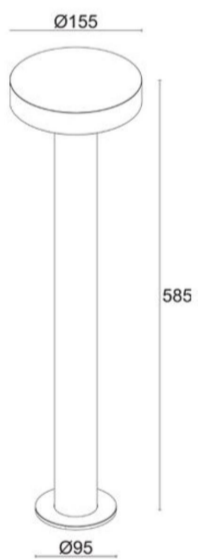

## Pollerleuchte Plin 6.1

<b>Article Nr.</b>	PLIN.827.014.COR.ON.6.1
<b>Ausstrahlwinkel</b>	360°
<b>Diffusor</b>	transparent
<b>Durchmesser</b>	155mm
<b>Eingangsfrequenz</b>	50Hz
<b>Energieklasse</b>	A++
<b>Entblendungswert</b>	<22 UGR
<b>Farbtoleranz</b>	MacAdam 3
<b>Farbwiedergabe</b>	>80 CRI
<b>Gehäusfarbe</b>	cor-ten braun
<b>Garantiejahre</b>	3 Jahre
<b>Höhe</b>	585mm
<b>Länderkennzeichnung</b>	I
<b>Lebensdauer</b>	min 50.000 Stunden
<b>Leistung</b>	14W
<b>Leuchtenform</b>	rund
<b>Lichtquelle</b>	COB
<b>Lichtstrom</b>	1560lm
<b>Lichtfarbe</b>	2700K
<b>Lichtstromtoleranz</b>	-/+ 10%
<b>Material</b>	Aluminium
<b>Monatageart</b>	Anbau
<b>Schlagfestigkeit (IK)</b>	IK08
<b>Schaltung</b>	ON/OFF
<b>Schutzart</b>	IP65
<b>Schutzklasse</b>	2
<b>Speisungen</b>	220-240V