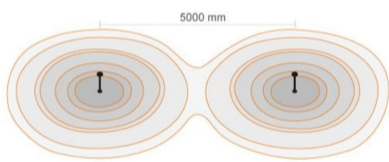

## Pollerleuchte Plin 6.1

<b>Article Nr.</b>	PLIN.827.014.GR.ON.6.1
<b>Ausstrahlwinkel</b>	360°
<b>Diffusor</b>	transparent
<b>Durchmesser</b>	155mm
<b>Eingangsfrequenz</b>	50Hz
<b>Energieklasse</b>	A++
<b>Entblendungswert</b>	<22 UGR
<b>Farbtoleranz</b>	MacAdam 3
<b>Farbwiedergabe</b>	>80 CRI
<b>Gehäusfarbe</b>	grau
<b>Garantiejahre</b>	3 Jahre
<b>Höhe</b>	585mm
<b>Länderkennzeichnung</b>	I
<b>Lebensdauer</b>	min 50.000 Stunden
<b>Leistung</b>	14W
<b>Leuchtenform</b>	rund
<b>Lichtquelle</b>	COB
<b>Lichtstrom</b>	1560lm
<b>Lichtfarbe</b>	2700K
<b>Lichtstromtoleranz</b>	-/+ 10%
<b>Material</b>	Aluminium
<b>Monatageart</b>	Anbau
<b>Schlagfestigkeit (IK)</b>	IK08
<b>Schaltung</b>	ON/OFF
<b>Schutzart</b>	IP65
<b>Schutzklasse</b>	2
<b>Speisungen</b>	220-240V