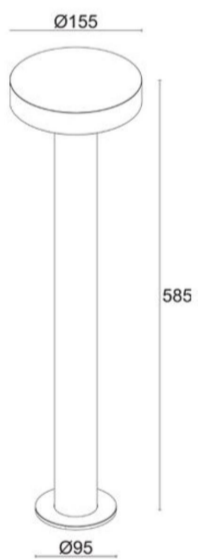

## Pollerleuchte Plin 6.1

<b>Article Nr.</b>	PLIN.827.014.GR.ON.6.1
<b>Ausstrahlwinkel</b>	360°
<b>Diffusor</b>	transparent
<b>Durchmesser</b>	155mm
<b>Eingangsfrequenz</b>	50Hz
<b>Energieklasse</b>	A++
<b>Entblendungswert</b>	<22 UGR
<b>Farbtoleranz</b>	MacAdam 3
<b>Farbwiedergabe</b>	>80 CRI
<b>Gehäusfarbe</b>	grau
<b>Garantiejahre</b>	3 Jahre
<b>Höhe</b>	585mm
<b>Länderkennzeichnung</b>	I
<b>Lebensdauer</b>	min 50.000 Stunden
<b>Leistung</b>	14W
<b>Leuchtenform</b>	rund
<b>Lichtquelle</b>	COB
<b>Lichtstrom</b>	1560lm
<b>Lichtfarbe</b>	2700K
<b>Lichtstromtoleranz</b>	-/+ 10%
<b>Material</b>	Aluminium
<b>Monatageart</b>	Anbau
<b>Schlagfestigkeit (IK)</b>	IK08
<b>Schaltung</b>	ON/OFF
<b>Schutzart</b>	IP65
<b>Schutzklasse</b>	2
<b>Speisungen</b>	220-240V