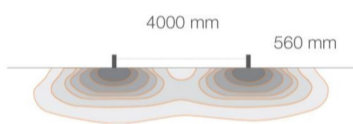

## Pollerleuchte Plin 2.1

<b>Article Nr.</b>	PLIN.840.012.WH.ON.2.1
<b>Ausstrahlwinkel</b>	360°
<b>Breite</b>	124mm
<b>Diffusor</b>	transparent
<b>Eingangsfrequenz</b>	50Hz
<b>Energieklasse</b>	A++
<b>Entblendungswert</b>	<22 UGR
<b>Farbtoleranz</b>	MacAdam 3
<b>Farbwiedergabe</b>	>80 CRI
<b>Gehäusfarbe</b>	weiss
<b>Garantiejahre</b>	3 Jahre
<b>Höhe</b>	560mm
<b>Länderkennzeichnung</b>	I
<b>Lebensdauer</b>	min 50.000 Stunden
<b>Leistung</b>	12W
<b>Leuchtenform</b>	Rechteckig
<b>Lichtquelle</b>	COB
<b>Lichtstrom</b>	1242lm
<b>Lichtfarbe</b>	4000K
<b>Lichtstromtoleranz</b>	-/+ 10%
<b>Material</b>	Aluminium
<b>Montageart</b>	Anbau
<b>Schlagfestigkeit (IK)</b>	IK08
<b>Schaltung</b>	ON/OFF
<b>Schutzart</b>	IP65
<b>Schutzklasse</b>	2
<b>Speisungen</b>	220-240V