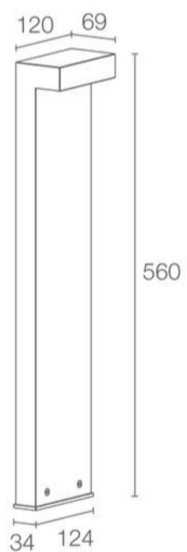

## Pollerleuchte Plin 2.1

<b>Article Nr.</b>	PLIN.840.012.WH.ON.2.1
<b>Ausstrahlwinkel</b>	360°
<b>Breite</b>	124mm
<b>Diffusor</b>	transparent
<b>Eingangsfrequenz</b>	50Hz
<b>Energieklasse</b>	A++
<b>Entblendungswert</b>	<22 UGR
<b>Farbtoleranz</b>	MacAdam 3
<b>Farbwiedergabe</b>	>80 CRI
<b>Gehäusfarbe</b>	weiss
<b>Garantiejahre</b>	3 Jahre
<b>Höhe</b>	560mm
<b>Länderkennzeichnung</b>	I
<b>Lebensdauer</b>	min 50.000 Stunden
<b>Leistung</b>	12W
<b>Leuchtenform</b>	Rechteckig
<b>Lichtquelle</b>	COB
<b>Lichtstrom</b>	1242lm
<b>Lichtfarbe</b>	4000K
<b>Lichtstromtoleranz</b>	-/+ 10%
<b>Material</b>	Aluminium
<b>Montageart</b>	Anbau
<b>Schlagfestigkeit (IK)</b>	IK08
<b>Schaltung</b>	ON/OFF
<b>Schutzart</b>	IP65
<b>Schutzklasse</b>	2
<b>Speisungen</b>	220-240V