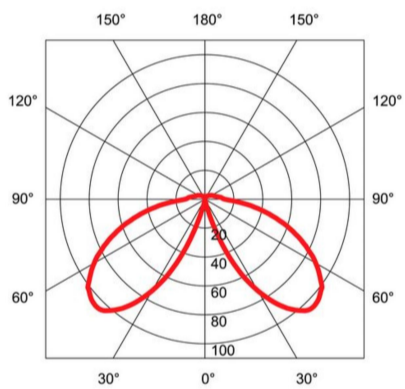

## Pollerleuchte FLIP 1100

<b>Article Nr.</b>	FLIP.82C.010.AH.ON.1100
<b>Ausstrahlwinkel</b>	360°
<b>Diffusor</b>	transparent
<b>Durchmesser</b>	130mm
<b>Eingangsfrequenz</b>	50Hz
<b>Energieklasse</b>	A++
<b>Entblendungswert</b>	<22 UGR
<b>Farbtoleranz</b>	MacAdam 3
<b>Farbwiedergabe</b>	>80 CRI
<b>Gehäusfarbe</b>	anthrazit
<b>Garantiejahre</b>	3 Jahre
<b>Höhe</b>	1100mm
<b>Länderkennzeichnung</b>	CN
<b>Lebensdauer</b>	min 50.000 Stunden
<b>Leistung</b>	9.5W
<b>Leuchtenform</b>	rund
<b>Lichtquelle</b>	COB
<b>Lichtstrom</b>	450lm
<b>Lichtfarbe</b>	C2.0 / 2700K+3000K
<b>Lichtstromtoleranz</b>	-/+ 10%
<b>Material</b>	Aluminium
<b>Montageart</b>	Anbau
<b>Schlagfestigkeit (IK)</b>	IK06
<b>Schaltung</b>	Phase-Cut
<b>Schutzart</b>	IP65
<b>Schutzklasse</b>	2
<b>Speisungen</b>	220-240V