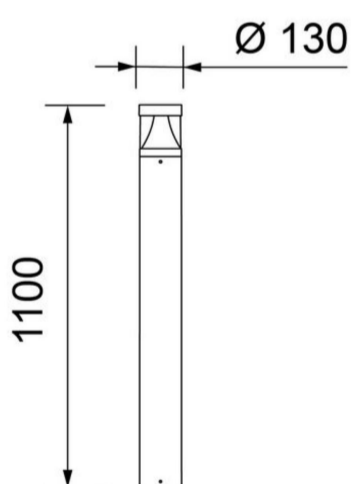

## Pollerleuchte FLIP 1100

<b>Article Nr.</b>	FLIP.82C.010.AH.ON.1100
<b>Ausstrahlwinkel</b>	360°
<b>Diffusor</b>	transparent
<b>Durchmesser</b>	130mm
<b>Eingangsfrequenz</b>	50Hz
<b>Energieklasse</b>	A++
<b>Entblendungswert</b>	<22 UGR
<b>Farbtoleranz</b>	MacAdam 3
<b>Farbwiedergabe</b>	>80 CRI
<b>Gehäusfarbe</b>	anthrazit
<b>Garantiejahre</b>	3 Jahre
<b>Höhe</b>	1100mm
<b>Länderkennzeichnung</b>	CN
<b>Lebensdauer</b>	min 50.000 Stunden
<b>Leistung</b>	9.5W
<b>Leuchtenform</b>	rund
<b>Lichtquelle</b>	COB
<b>Lichtstrom</b>	450lm
<b>Lichtfarbe</b>	C2.0 / 2700K+3000K
<b>Lichtstromtoleranz</b>	-/+ 10%
<b>Material</b>	Aluminium
<b>Montageart</b>	Anbau
<b>Schlagfestigkeit (IK)</b>	IK06
<b>Schaltung</b>	Phase-Cut
<b>Schutzart</b>	IP65
<b>Schutzklasse</b>	2
<b>Speisungen</b>	220-240V