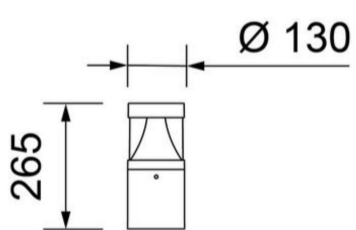

## Pollerleuchte FLIP 265

**Article Nr.**

FLIP.82C.010.AH.ON.265

**Ausstrahlwinkel**

360°

**Diffusor**

transparent

**Durchmesser**

265mm

**Länderkennzeichnung**

CN

**Lebensdauer**

min 50.000 Stunden

**Leistung**

9.5W

**Leuchtenform**