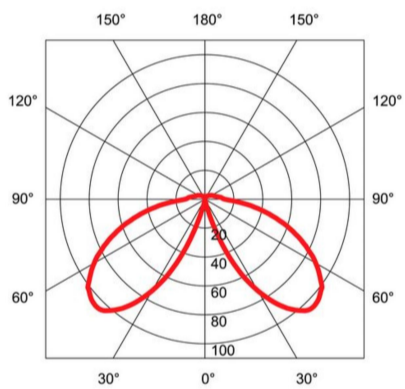

## Pollerleuchte FLIP 265

**Article Nr.**

FLIP.82C.010.AH.ON.265

**Ausstrahlwinkel**

360°

**Diffusor**

transparent

**Durchmesser**

130mm

**Eingangsfrequenz**

50Hz

**Energieklasse**

A++

**Entblendungswert**

<22 UGR

**Farbtoleranz**

265mm

**Länderkennzeichnung**

CN

**Lebensdauer**

min 50.000 Stunden

**Leistung**

9.5W

**Leuchtenform**