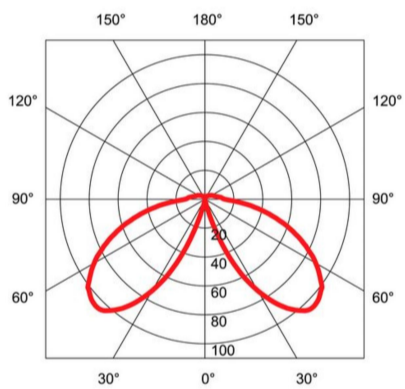

Pollerleuchte FLIP 800

Article Nr.	FLIP.82C.010.AH.ON.800
Ausstrahlwinkel	360°
Diffusor	transparent
Durchmesser	130mm
Eingangsfrequenz	50Hz
Energieklasse	A++
Entblendungswert	<22 UGR
Farbtoleranz	MacAdam 3
Farbwiedergabe	>80 CRI
Gehäusfarbe	anthrazit
Garantiejahre	3 Jahre
Höhe	800mm
Länderkennzeichnung	CN
Lebensdauer	min 50.000 Stunden
Leistung	9.5W
Leuchtenform	rund
Lichtquelle	COB
Lichtstrom	450lm
Lichtfarbe	C2.0 / 2700K+3000K
Lichtstromtoleranz	-/+ 10%
Material	Aluminium
Montageart	Anbau
Schlagfestigkeit (IK)	IK06
Schaltung	Phase-Cut
Schutzart	IP65
Schutzklasse	2
Speisungen	220-240V