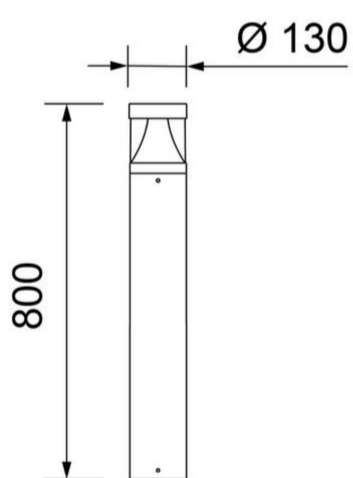

Pollerleuchte FLIP 800

Article Nr.	FLIP.82C.010.AH.ON.800
Ausstrahlwinkel	360°
Diffusor	transparent
Durchmesser	130mm
Eingangsfrequenz	50Hz
Energieklasse	A++
Entblendungswert	<22 UGR
Farbtoleranz	MacAdam 3
Farbwiedergabe	>80 CRI
Gehäusfarbe	anthrazit
Garantiejahre	3 Jahre
Höhe	800mm
Länderkennzeichnung	CN
Lebensdauer	min 50.000 Stunden
Leistung	9.5W
Leuchtenform	rund
Lichtquelle	COB
Lichtstrom	450lm
Lichtfarbe	C2.0 / 2700K+3000K
Lichtstromtoleranz	-/+ 10%
Material	Aluminium
Montageart	Anbau
Schlagfestigkeit (IK)	IK06
Schaltung	Phase-Cut
Schutzart	IP65
Schutzklasse	2
Speisungen	220-240V