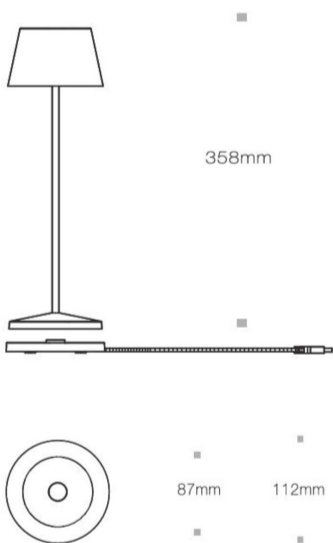

## TIS Tischleuchte grau

**Article Nr.**

TIS.827.002.GR.PU

**Ausstrahlwinkel**

180°

**Durchmesser**

112mm

**Eingangsfrequenz**

>80 CRI

**Gehäusfarbe**

grau

**Garantiejahre**

3 Jahre

**Höhe**

358mm

**Konverter**