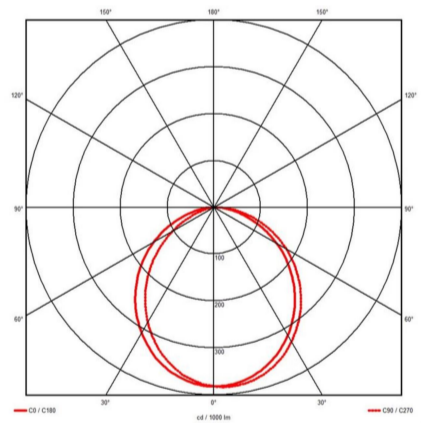

Half Moon

Article Nr.	MOON.83C.012.BK.ON.HALF
Durchmesser	250mm
Farbtoleranz	MacAdam 3
Gehäusfarbe	schwarz
Garantiejahre	3 Jahre
Höhe	58mm
Konverter	Integriert
Länderkennzeichnung	CN
Lebensdauer	min 50.000 Stunden
Leistung	12W
Leuchtenform	rund
Lichtstrom	1250lm
Lichtfarbe	C3 / 3000K+4000K+6000K
Montageart	Anbau
Schaltung	ON/OFF
Schutzart	IP65