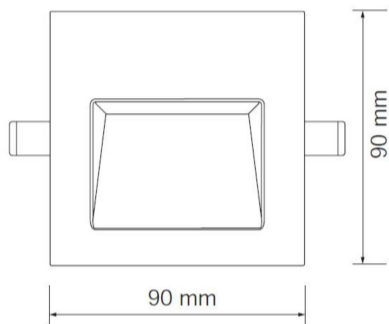

## XINTO 3

**Article Nr.**  
XIN3.830.001.WH.ON.90

**Ausstrahlwinkel**

90°

**Breite**

90mm

**Farbtoleranz**

MacAdam 3

**Farbwiedergabe**

>80 CRI

**Gehäusfarbe**

weiss

**Garantiejahre**

2 Jahre

**Höhe**

90mm