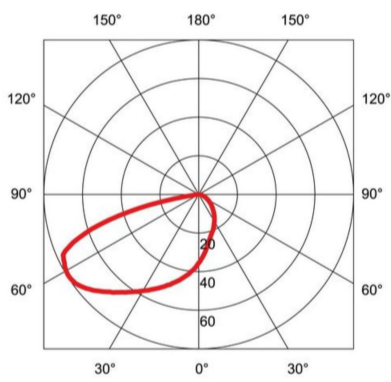

## XINTO 3

**Article Nr.**  
XIN3.830.001.WH.ON.90

**Ausstrahlwinkel**

90°

**Breite**

90mm

**Farbtoleranz**

MacAdam 3

**Farbwiedergabe**

>80 CRI

**Gehäusfarbe**

weiss

**Garantiejahre**

2 Jahre

**Höhe**

90mm

**Konverter**

extern

**Lebensdauer**

min 50.000 Stunden

**Leistung**

1.2W

**Leuchtenform**

quadratisch