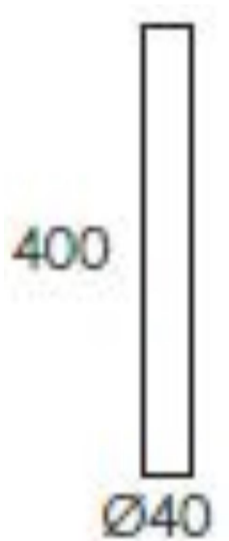

Pendelleuchte Clea 400

Article Nr.	CLEA.930.003.WH.DA
Ausstrahlwinkel	40°
Durchmesser	40mm
Farbtoleranz	MacAdam 3
Farbwiedergabe	>90 CRI
Gehäusfarbe	weiss
Garantiejahre	5 Jahre
Kabelfarbe	weiss
Konverter	Integriert
Länge	400mm
Lebensdauer	min 50.000 Stunden
Leistung	3W
Lichtstrom	187lm
Lichtfarbe	3000K
Material	Aluminium
Montageart	Pendel
Pendelart	Einzelabhängung
Schaltung	Dali-2 / Tast-Dim
Schutzart	IP20
Schutzklasse	2