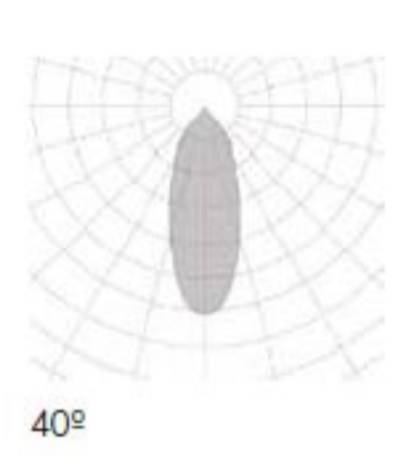

Pendelleuchte Clea 400

Article Nr.	CLEA.930.003.WH.DA
Ausstrahlwinkel	40°
Durchmesser	40mm
Farbtoleranz	MacAdam 3
Farbwiedergabe	>90 CRI
Gehäusfarbe	weiss
Garantiejahre	5 Jahre
Kabelfarbe	weiss
Konverter	Integriert
Länge	400mm
Lebensdauer	min 50.000 Stunden
Leistung	3W
Lichtstrom	187lm
Lichtfarbe	3000K
Material	Aluminium
Montageart	Pendel
Pendelart	Einzelabhängung
Schaltung	Dali-2 / Tast-Dim
Schutzart	IP20
Schutzklasse	2