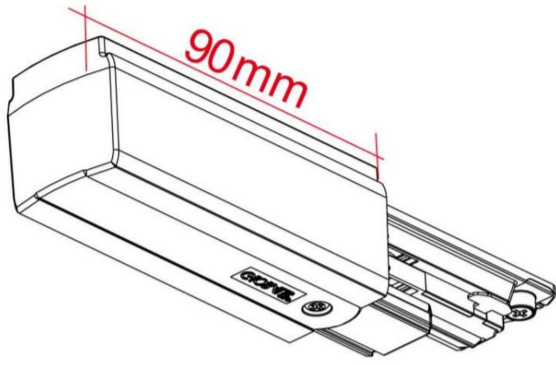

Global Einspeisung links/rechts

Article Nr.	GLOBAL.EINSP.LIRE.WH
Gehäusfarbe	weiss
Länge	90mm