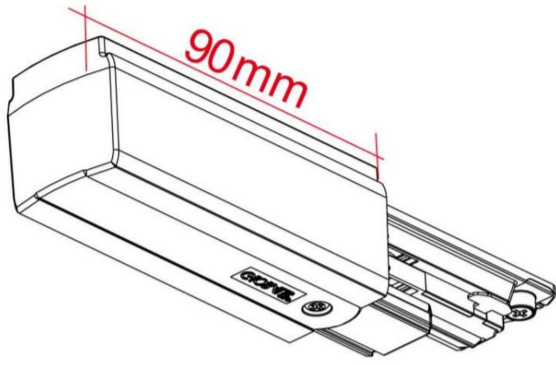

Global Einspeisung links/rechts

Article Nr.
GLOBAL.EINSP.LIRE.BK

Gehäusfarbe
schwarz

Länge
90mm