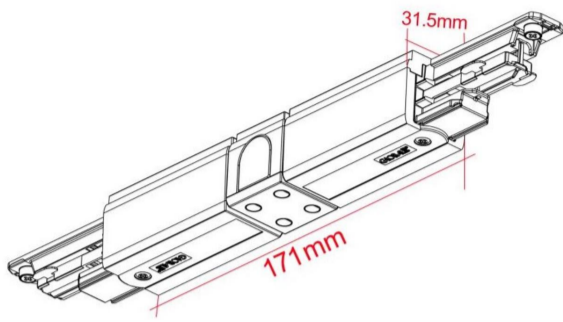

Global Mitteleinspeisung

Article Nr.	GLOBAL.EINSP.MITTE.BK
Breite	32mm
Gehäusfarbe	schwarz
Länge	171mm