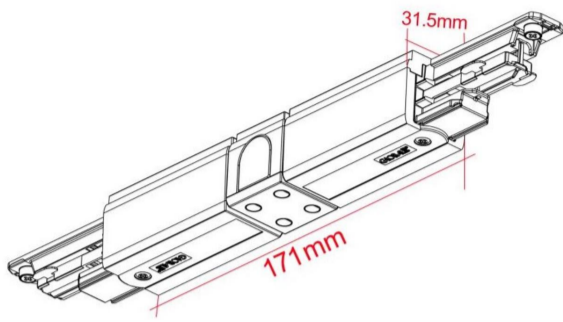

Global Mitteleinspeisung

| | |
|--------------------|-----------------------|
| Article Nr. | GLOBAL.EINSP.MITTE.WH |
| Breite | 32mm |
| Gehäusfarbe | weiss |
| Länge | 171mm |