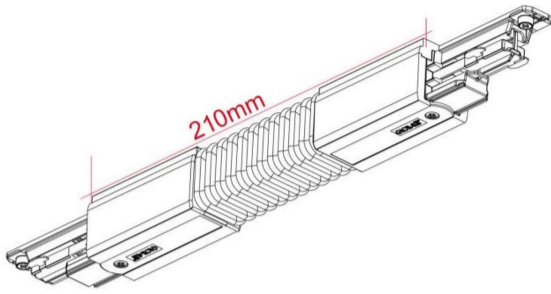

## Global flexibler Verbinder

<b>Article Nr.</b>	GLOBAL.VERB.FLEX.WH
<b>Gehäusfarbe</b>	weiss
<b>Länge</b>	210mm