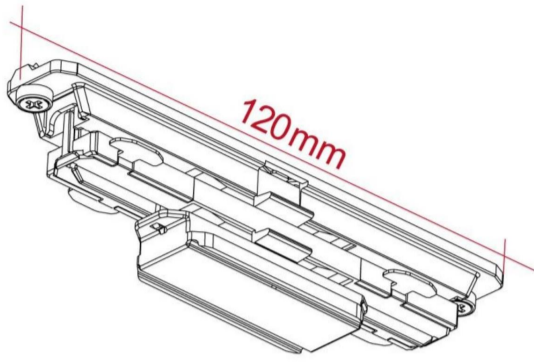

Global Innenverbinder

Article Nr.	GLOBAL.VERB.INN.WH
Gehäusfarbe	weiss
Länge	120mm