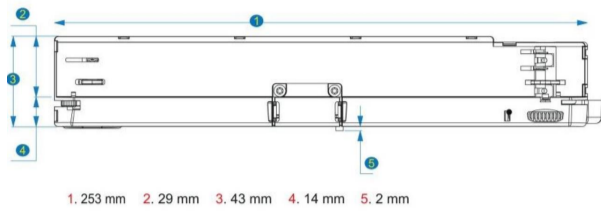

## Global Endkappe

<b>Article Nr.</b>	GLOBAL.ADAPTER.DALI
<b>Breite</b>	32mm
<b>Gehäusfarbe</b>	weiss
<b>Höhe</b>	32mm