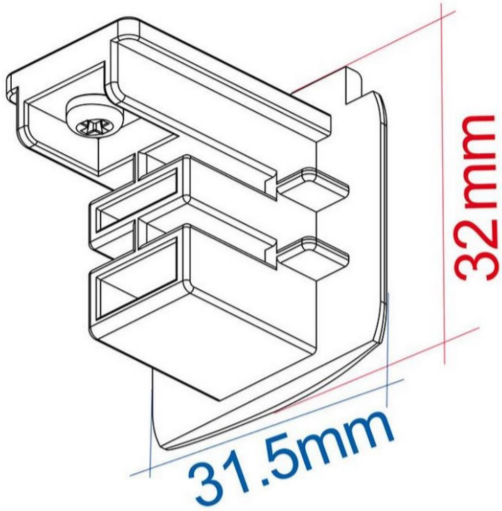

Global Endkappe

Article Nr.
GLOBAL.ENDKAPPE.BK

Breite
32mm

Gehäusfarbe
schwarz

Höhe
32mm