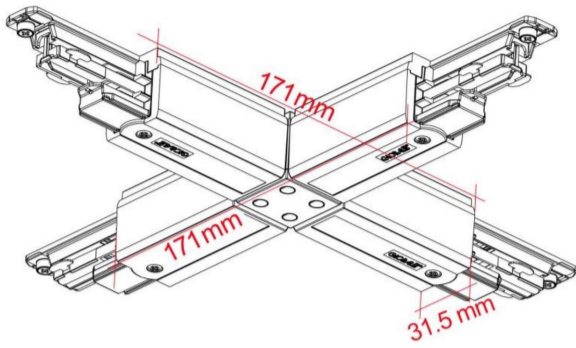

Global Kreuz-Verbinder

Article Nr.	GLOBAL.VERB.KREUZ.WH
Breite	32mm
Gehäusfarbe	weiss
Länge	171mm