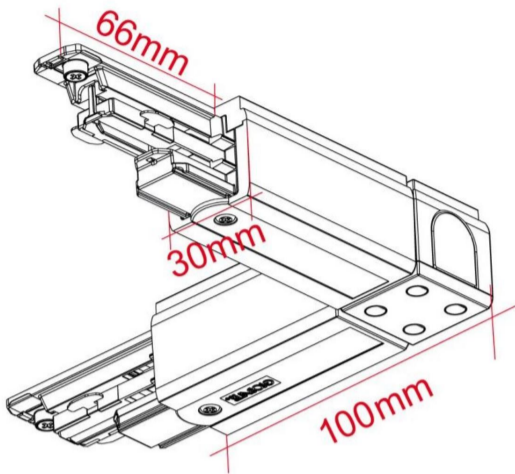

## Global L-Verbinder

**Article Nr.**

GLOBAL.VERB.L.BK

**Breite**

30mm

**Gehäusfarbe**

schwarz

**Länge**

100mm