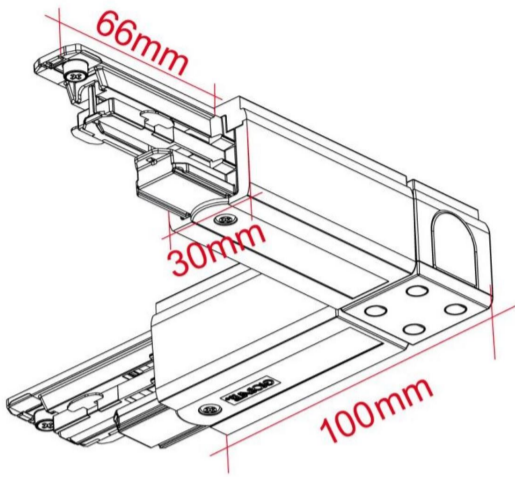

Global L-Verbinder

Article Nr.	
GLOBAL.VERB.L.WH	
Breite	
30mm	
Gehäusfarbe	
weiss	
Länge	
100mm	