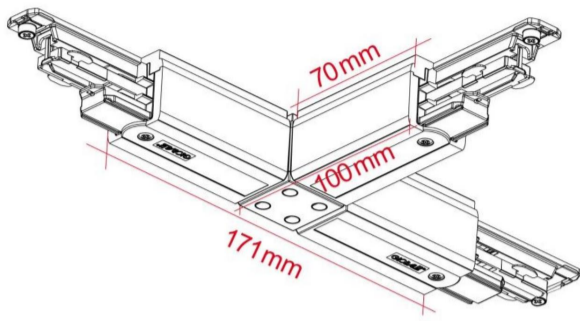

## Global T-Verbinder

<b>Article Nr.</b>	GLOBAL.VERB.T.WH
<b>Breite</b>	171mm
<b>Gehäusfarbe</b>	weiss
<b>Länge</b>	70mm