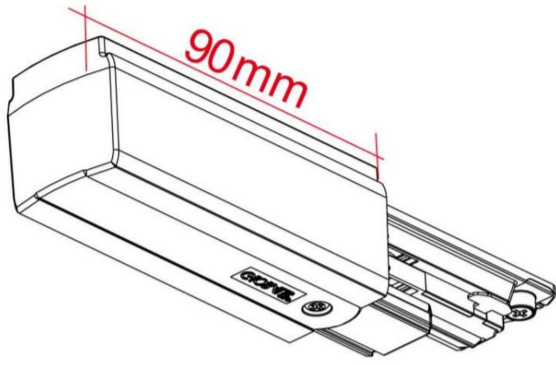

Global Einspeisung links

Article Nr.	
GLOBAL.EINSP.LI.GR	
Gehäusfarbe	
grau	
Länge	
90mm	