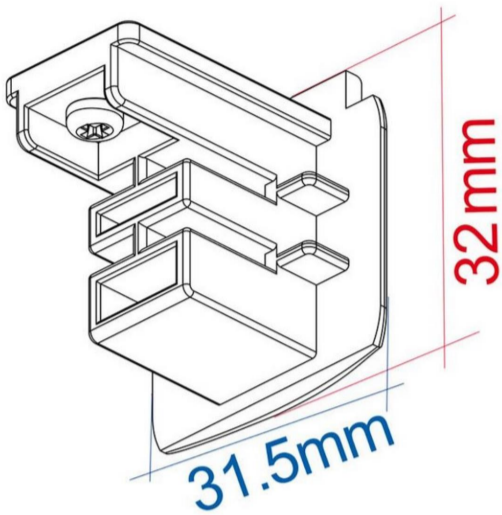

Global Endkappe

Article Nr.	GLOBAL.ENDKAPPE.GR
Breite	32mm
Gehäusfarbe	grau
Höhe	32mm