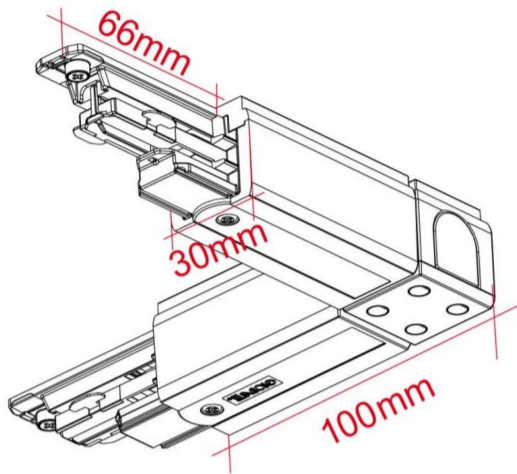

Global L-Verbinder

Article Nr.
GLOBAL.VERB.L.GR

Breite
30mm

Gehäusfarbe
grau

Länge
100mm